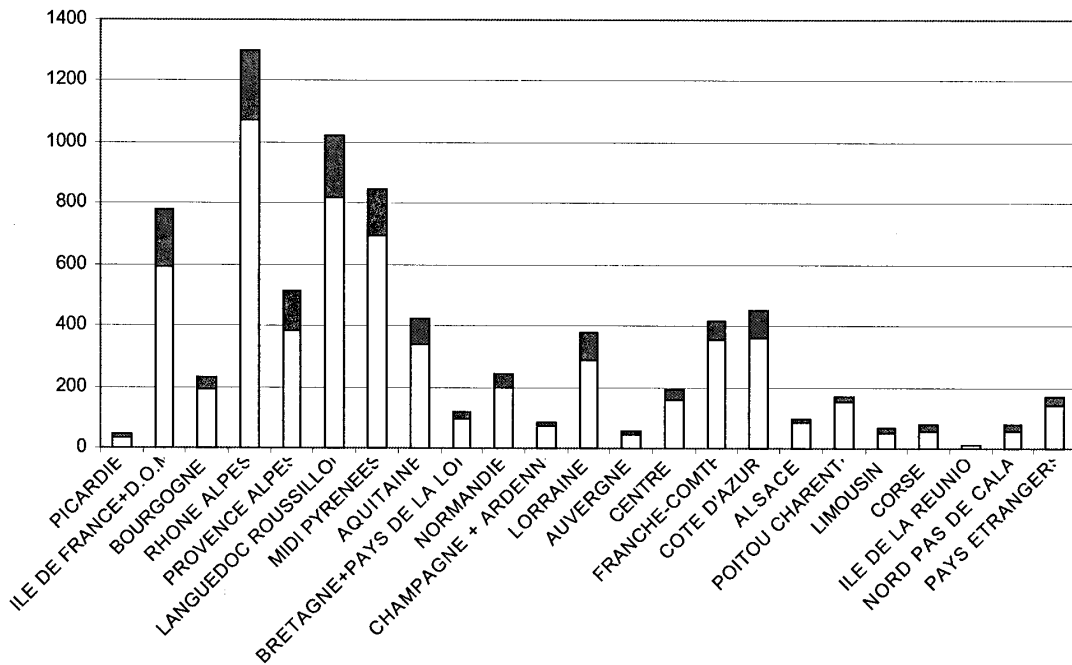

STATISTIQUES FFS 2001

Répartition des fédérés par région

Pyramide des âges

STATISTIQUES FFS 2001

Nombre de clubs : 541

Nombre de fédérés

Age moyen : 37,58 ans

(femmes : 34,61 ans

Hommes : 38,31 ans)

	Total	Membres de club	Individuels	Femme	Hommes	Dont jeunes de 18-26 ans	Dont jeunes de -26 ans
Fédérés français	7649	7423	226	1504	6145	821	425
Fédérés étrangers	1248	1233	15	177	1071	137	10
Total	8897	8656	241	1681	7216	958	435