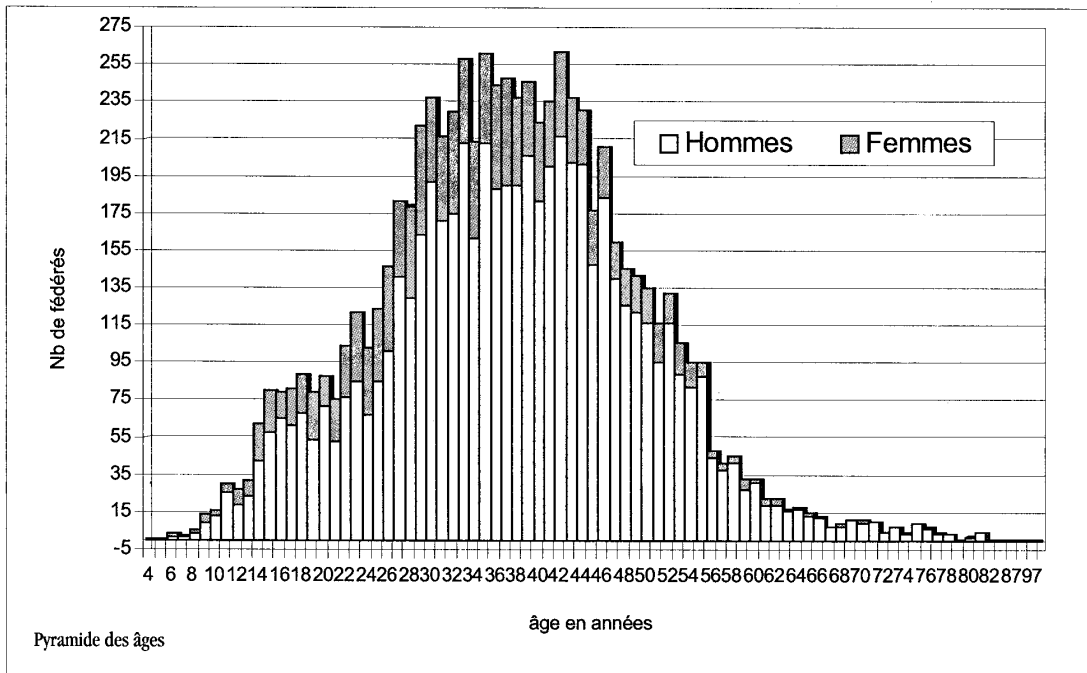

STATISTIQUES FFS 2001

Répartition des fédérés par région

Pyramide des âges

STATISTIQUES FFS 2001

Nombre de clubs : 541

Nombre de fédérés

Age moyen : 37,58 ans

(femmes : 34,61 ans

Hommes : 38,31 ans)

	Total	Membres de club	Individuels	Femme	Hommes	Dont jeunes de 18-26 ans	Dont jeunes de -26 ans
Fédérés français	7649	7423	226	1504	6145	821	425
Fédérés étrangers	1248	1233	15	177	1071	137	10
Total	8897	8656	241	1681	7216	958	435